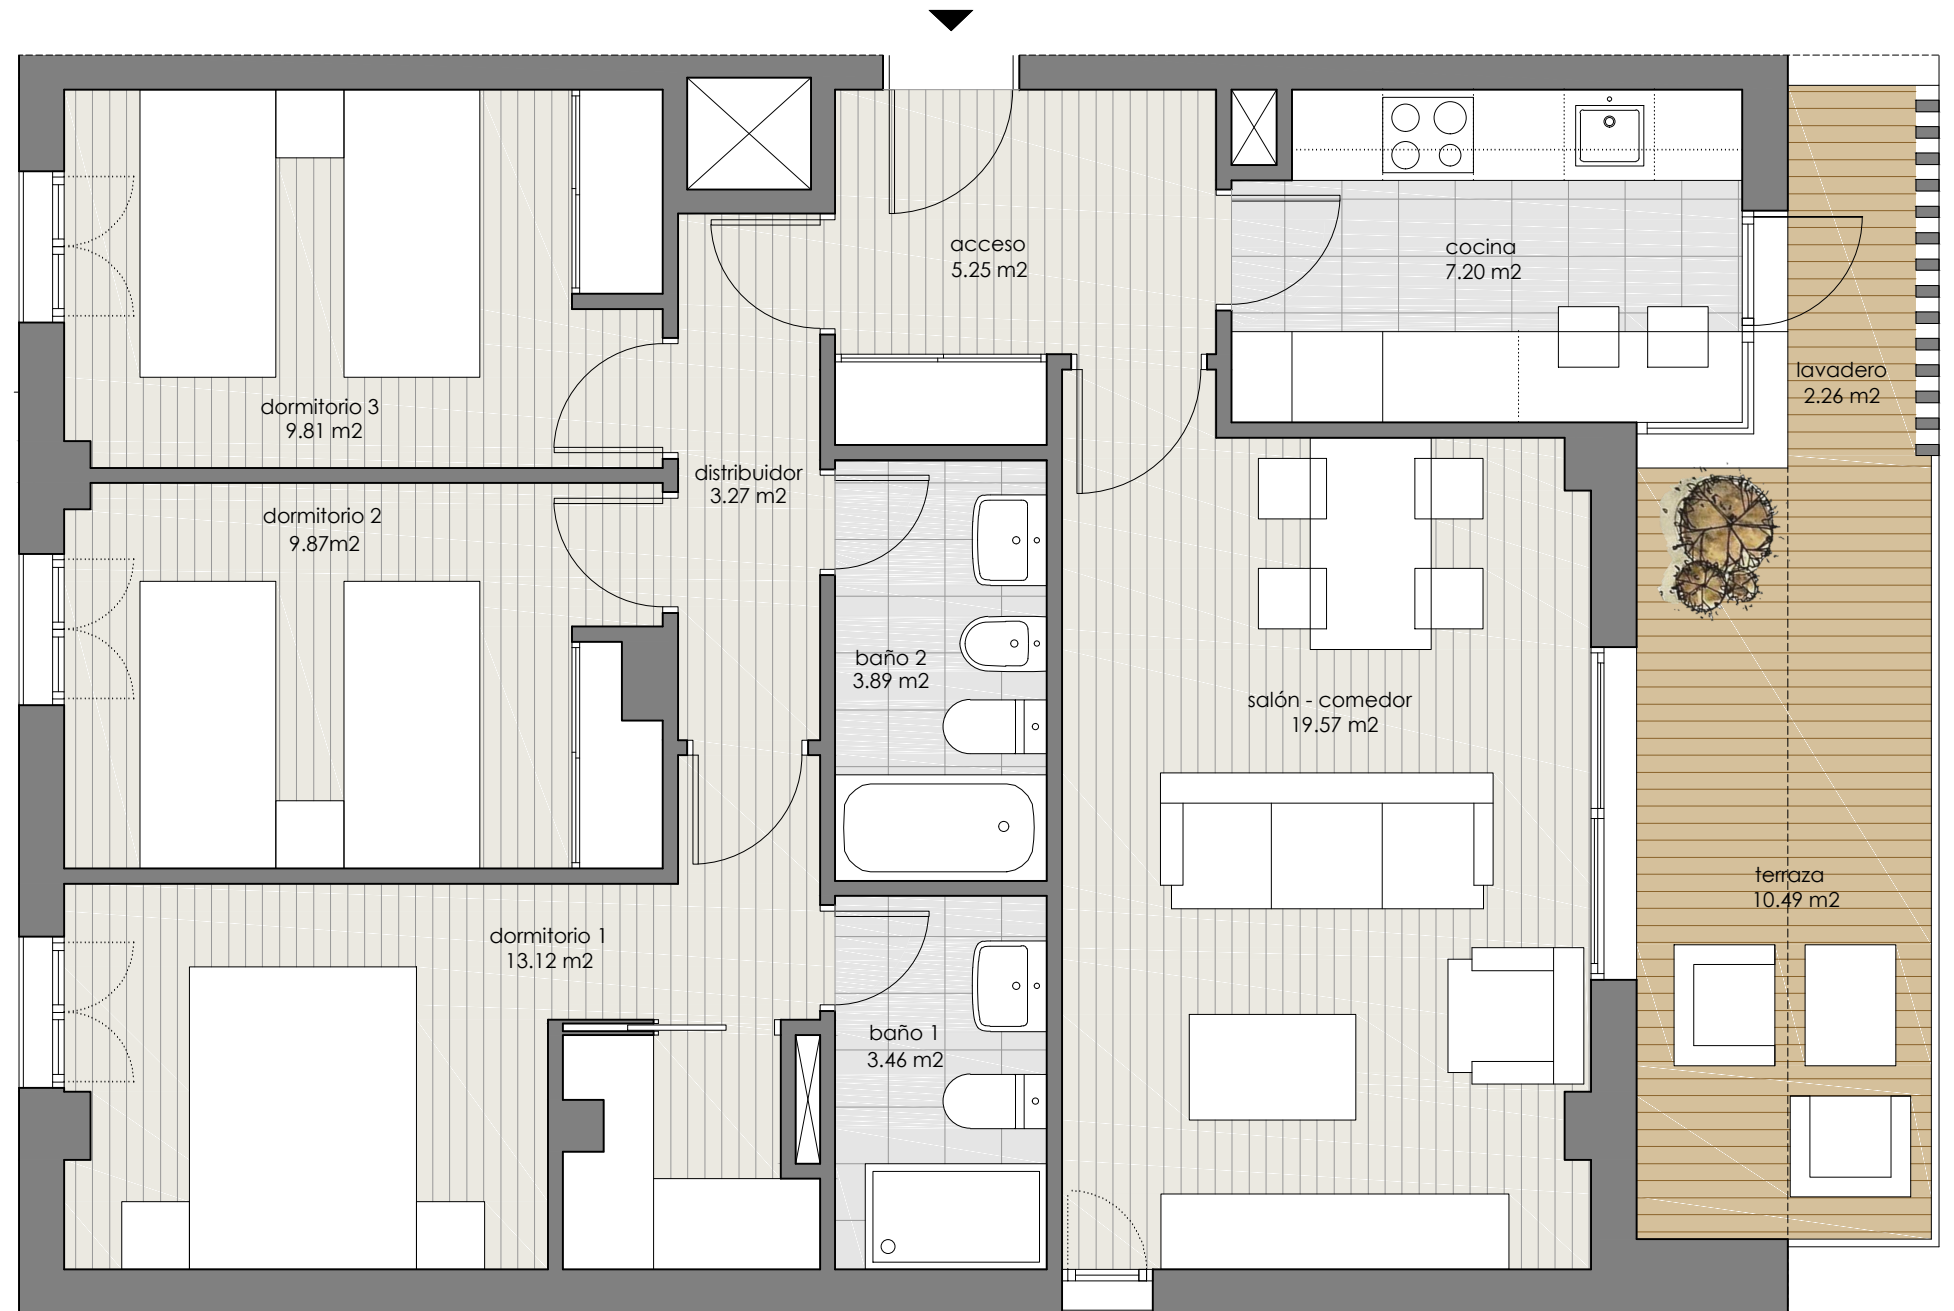

RESIDENCIAL ARGOS

TIPO 4 3 dormitorios	
SUPERFICIES (APROX)	M ²
Superficie útil interior	77,70
Superficie construida de terrazas	11,20
Superficie construida	93,70
Superficie construida con Z.C.	109,19
SEGÚN R. DECRETO 218/2005	
Total Superficie Útil	82,98
Total Superficie Construida	113,43