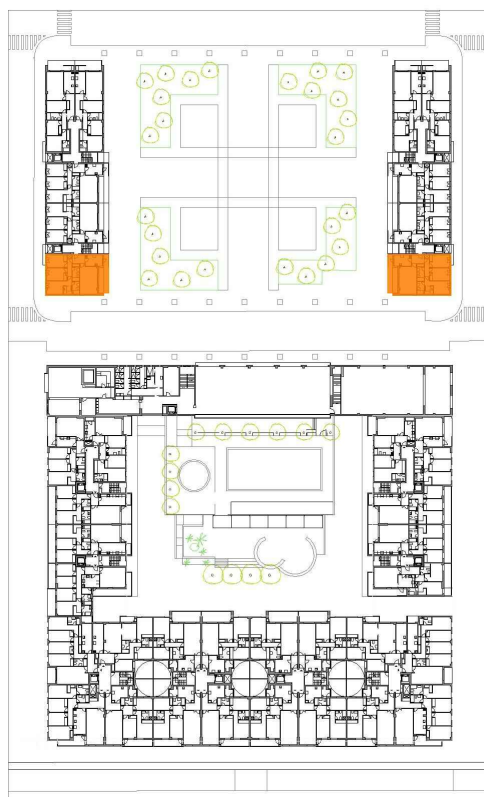

RESIDENCIAL ARGOS

TIPO 4 3 dormitorios	
SUPERFICIES (APROX)	M ²
Superficie útil interior	77,70
Superficie construida de terrazas	11,20
Superficie construida	93,70
Superficie construida con Z.C.	109,19
SEGÚN R. DECRETO 218/2005	
Total Superficie Útil	82,98
Total Superficie Construida	113,43